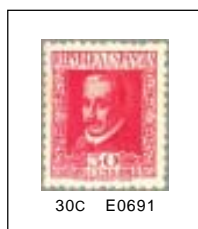

ESPAÑA

Autogiro La Cierva
(Fondo de cielo blanco)
1935

YA095 SC072A M0641

III Centenario de la Muerte de Lope de Vega
(Tirada 500.000)
01/08/1935

Y0534 S0552 M0642

Y0535 S0553 M0643

Y0536 S0554 M0644

Y0537 S0555 M0645